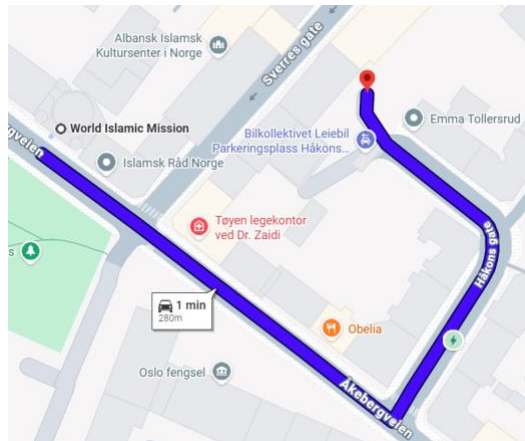

WIM Parkering

Adresse: Sverres gate 5

Kontakt for parkering:

 Telefon: 902 48 201

Veibeskrivelse fra moskeen til garasjen i Sverres gate 5:

1. Kjør fra Åkebergveien 28 mot Håkons gate 3B, og fortsett ned veien mot garasjen.
2. Ta kontakt på mobil **902 48 201** for å få tilgang til å åpne garasjen.
3. Parker kun på plasser merket «**Reservert WIM**».
4. Parkering er kun tillatt i forbindelse med besøk i moskeen.